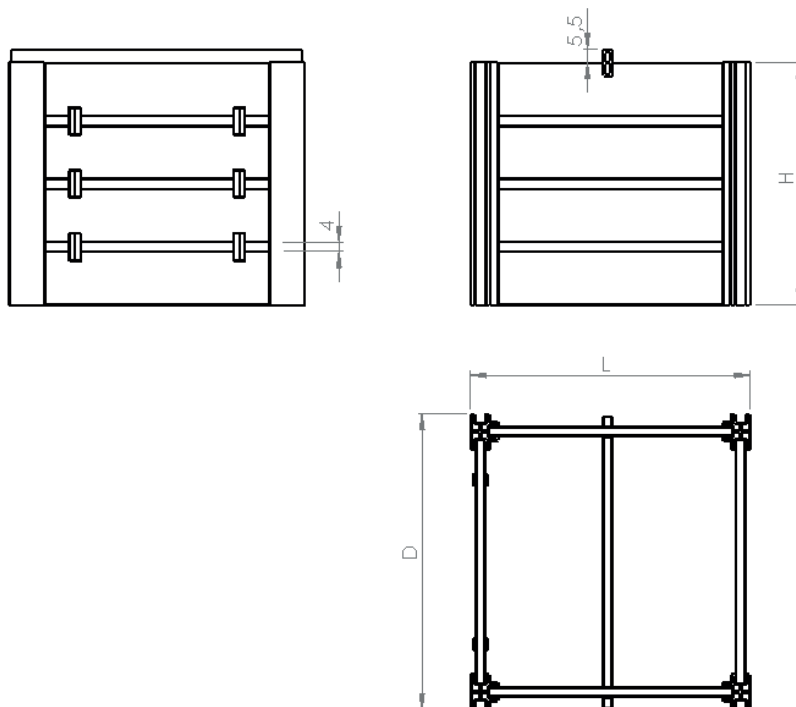

Compostbak **BASISMODULE**

Productomschrijving

In een compostbak MODULE 100/120 is het kunststofafval verwerkt dat door 5 personen gedurende 3 jaar werd ingezameld.

Composteren, recyclen van GFT, in een bak met quasi onbeperkte levensduur, vervaardigd uit gerecycled afval, kan het nog milieuvriendelijker? Het is niet nodig hun levensduur met milieubelastende producten te verlengen. De bakken worden niet beïnvloed door zuren, zouten en/of microbiële werking van de compost.

De wegneembare schotten aan de voorzijde maken uw arbeid lichter en aangener.

Materiaal Polyolefine – vervaardigd uit gerecycled huishoudelijk kunststofafval
 Basiskleur Grijs
 Algemeen Compostbak kan optioneel voorzien worden van een modulair dakje
 Opmerking De afwijking op de maatvoering kan 3% bedragen
 Downloads Technische fiche eigenschappen ECO-oh! gerecyclede kunststof

Toepassingen Aanbouwmodule voor compostbak

Referenties en afmetingen

Art. n°	Artikel omschrijving	Afmetingen L x D x H	Gewicht Kg.	Tot. aantal stuks per pallet	Type pallet
5310	Compostbak basismodule 80/100	80cm x 100cm x 100cm	78,23	1	B
5301	Compostbak basismodule 100/100	100cm x 100cm x 100cm	84,38	1	B
5307	Compostbak basismodule 100/120	100cm x 120cm x 100cm	89,78	1	B
5304	Compostbak basismodule 120/120	120cm x 120cm x 100cm	95,96	1	B