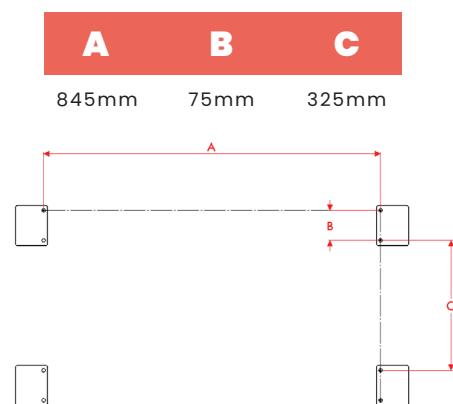

### MATÉRIAUX

- Aluminium 2 mm ou 1,5 mm (plus petites dimensions) de qualité supérieure
- Acier Corten 1,5 mm pré-rouillé
- Structure thermolaquée dans 3 couleurs RAL standard : 7037, 9003 et 9004

A	B	C	D	E	F
895mm	650mm	425mm	1000mm	700mm	500mm

## Gabarits de perçage