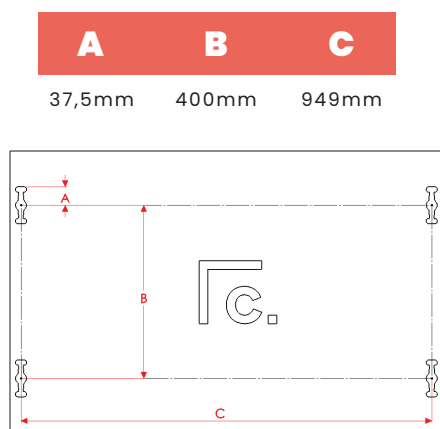

### MATÉRIAUX

- Aluminium 2 mm ou 1,5 mm (plus petites dimensions) de qualité supérieure
- Acier Corten 1,5 mm pré-rouillé
- Structure thermolaquée dans 3 couleurs RAL standard : 7037, 9003 et 9004

A	B	C	D	E	F
895mm	650mm	425mm	1000mm	700mm	500mm

## Gabarits de perçage