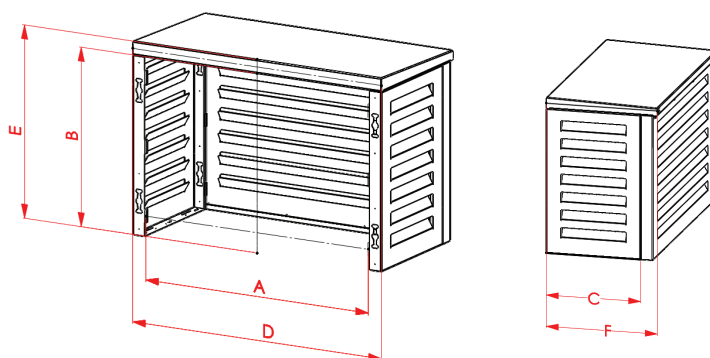

### MATÉRIAUX

- Aluminium 2 mm ou 1,5 mm (plus petites dimensions) de qualité supérieure
- Acier Corten 1,5 mm pré-rouillé
- Structure thermolaquée dans 3 couleurs RAL standard : 7037, 9003 et 9004

A	B	C	D	E	F
895mm	650mm	425mm	1000mm	700mm	500mm