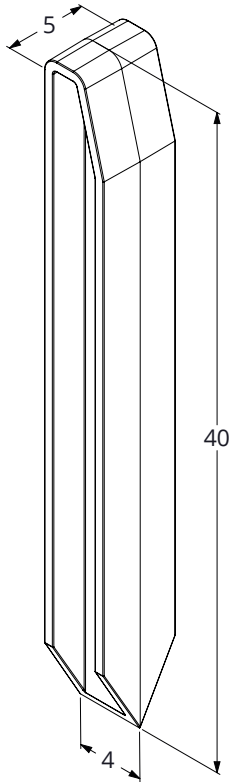

### productomschrijving

Wilt u uw tuin, gazon of oprit netjes afwerken? Ga dan aan de slag met Ecoplanc Edge. Een stevige rand met een afgeschuinde bovenkant van slechts 1 cm breed wat zorgt voor een verfijnde en elegante uitstraling. Met 3 verschillende verankeringspaaltjes kunt u de verbindingen maken die u wilt: binnenhoeken, buitenhoeken of rechtdoor. Gemaakt van 100% gerecyclede restplastics met een lange levensduur, weinig onderhoud en je kunt het achteraf recycleren of hergebruiken in nieuwe toepassingen. Zo blijven wij jouw restplastics een duurzame plek op de wereld geven.

### referenties & afmetingen

artikelomschrijving	afmetingen LxBxD	gewicht kg.	totaal aantal artikelen per pallet
EEI04VP Ecopic Edge - binnenhoek 4 stuks	40 cm x 4 cm x 4 cm	1.6	65
EEO04VP Ecopic Edge - buitenhoek 4 stuks	40 cm x 4 cm x 4 cm	1.6	65
EES08VP Ecopic Edge - recht - 8 stuks	40 cm x 4 cm x 4 cm	2.6	32
EPE1.2VP Ecoplanc Edge 120 cm - 4 stuks	120 cm x 20 cm x 3 cm	11.8	32

## Ecopic Edge straight

## Ecopic Edge inside corner