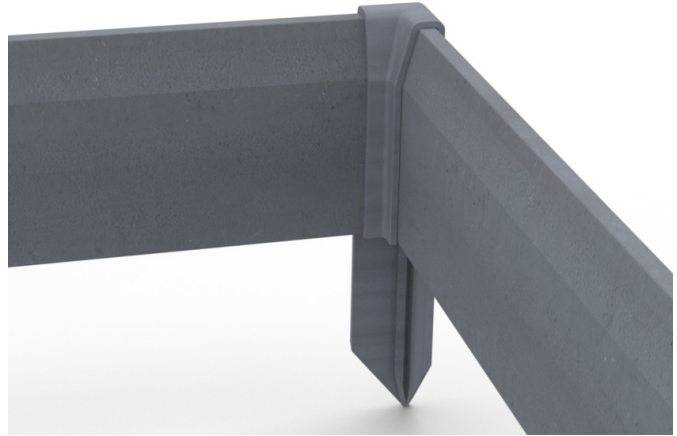

### productomschrijving

Wilt u uw tuin, gazon of oprit netjes afwerken? Ga dan aan de slag met Ecoplanc Edge. Een stevige rand met een afgeschuinde bovenkant van slechts 1 cm breed wat zorgt voor een verfijnde en elegante uitstraling. Met 3 verschillende verankeringspaaltjes kunt u de verbindingen maken die u wilt: binnenhoeken, buitenhoeken of rechtdoor. Gemaakt van 100% gerecyclede restplastics met een lange levensduur, weinig onderhoud en je kunt het achteraf recycleren of hergebruiken in nieuwe toepassingen. Zo blijven wij jouw restplastics een duurzame plek op de wereld geven.

## Ecoplanc Edge

## Ecopic Edge straight

## Ecopic Edge inside corner