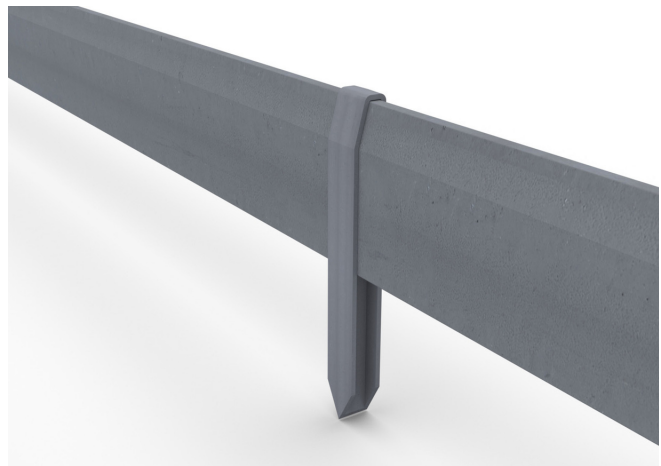

### productomschrijving

Wilt u uw tuin, gazon of oprit netjes afwerken? Ga dan aan de slag met Ecoplanc Edge. Een stevige rand met een afgeschuinde bovenkant van slechts 1 cm breed wat zorgt voor een verfijnde en elegante uitstraling. Met 3 verschillende verankeringspaaltjes kunt u de verbindingen maken die u wilt: binnenhoeken, buitenhoeken of rechtdoor. Gemaakt van 100% gerecyclede restplastics met een lange levensduur, weinig onderhoud en je kunt het achteraf recycleren of hergebruiken in nieuwe toepassingen. Zo blijven wij jouw restplastics een duurzame plek op de wereld geven.

**materiaal** MPO-regranulaat – gemaakt uit gemengd gerecycleerd Belgisch plastic huishoudelijk afval

**kleuren** donker grijs

### referenties & afmetingen

artikelomschrijving	afmetingen LxBxD	gewicht kg.	totaal aantal artikelen per pallet
EEI04VP Ecopic Edge - binnenhoek 4 stuks	40 cm x 4 cm x 4 cm	1.6	65
EEO04VP Ecopic Edge - buitenhoek 4 stuks	40 cm x 4 cm x 4 cm	1.6	65
EES08VP Ecopic Edge - recht - 8 stuks	40 cm x 4 cm x 4 cm	2.6	32
EPE1.2VP Ecoplanc Edge 120 cm - 4 stuks	120 cm x 20 cm x 3 cm	11.8	32

## Ecopic Edge straight