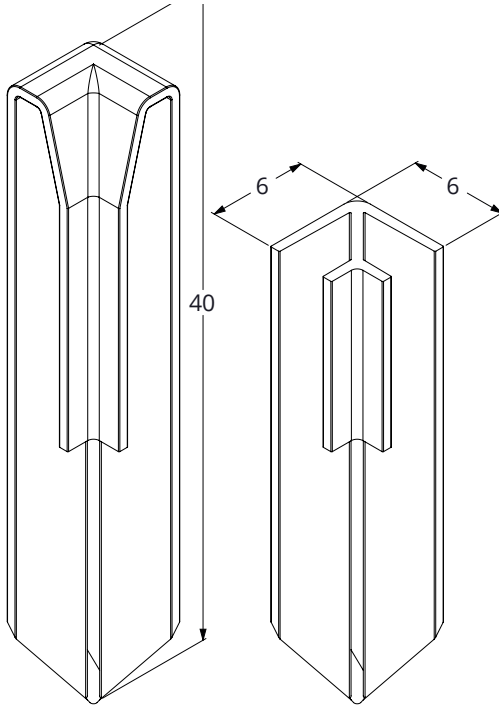

### productomschrijving

Wilt u uw tuin, gazon of oprit netjes afwerken? Ga dan aan de slag met Ecoplanc Edge. Een stevige rand met een afgeschuinde bovenkant van slechts 1 cm breed wat zorgt voor een verfijnde en elegante uitstraling. Met 3 verschillende verankeringspaaltjes kunt u de verbindingen maken die u wilt: binnenhoeken, buitenhoeken of rechtdoor. Gemaakt van 100% gerecyclede restplastics met een lange levensduur, weinig onderhoud en je kunt het achteraf recycleren of hergebruiken in nieuwe toepassingen. Zo blijven wij jouw restplastics een duurzame plek op de wereld geven.

### referenties & afmetingen

artikelomschrijving	afmetingen LxBxD	gewicht kg.	totaal aantal artikelen per pallet
EEI04VP Ecopic Edge - binnenhoek 4 stuks	40 cm x 4 cm x 4 cm	1.6	65
EEO04VP Ecopic Edge - buitenhoek 4 stuks	40 cm x 4 cm x 4 cm	1.6	65
EES08VP Ecopic Edge - recht - 8 stuks	40 cm x 4 cm x 4 cm	2.6	32
EPE1.2VP Ecoplanc Edge 120 cm - 4 stuks	120 cm x 20 cm x 3 cm	11.8	32

## Ecopic Edge straight

## Ecopic Edge inside corner