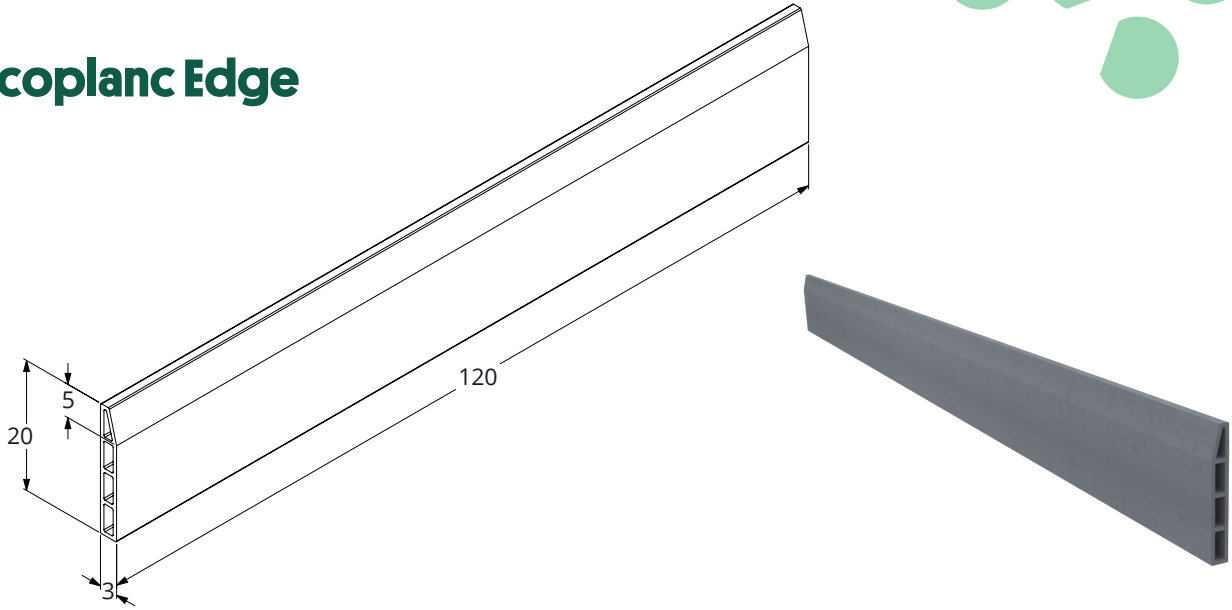

### productomschrijving

Wilt u uw tuin, gazon of oprit netjes afwerken? Ga dan aan de slag met Ecoplanc Edge. Een stevige rand met een afgeschuinde bovenkant van slechts 1 cm breed wat zorgt voor een verfijnde en elegante uitstraling. Met 3 verschillende verankeringspaaltjes kunt u de verbindingen maken die u wilt: binnenhoeken, buitenhoeken of rechtdoor. Gemaakt van 100% gerecyclede restplastics met een lange levensduur, weinig onderhoud en je kunt het achteraf recycleren of hergebruiken in nieuwe toepassingen. Zo blijven wij jouw restplastics een duurzame plek op de wereld geven.

### referenties & afmetingen

artikelomschrijving	afmetingen LxBxD	gewicht kg.	totaal aantal artikelen per pallet
EEI04VP Ecopic Edge - binnenhoek 4 stuks	40 cm x 4 cm x 4 cm	1.6	65
EEO04VP Ecopic Edge - buitenhoek 4 stuks	40 cm x 4 cm x 4 cm	1.6	65
EES08VP Ecopic Edge - recht - 8 stuks	40 cm x 4 cm x 4 cm	2.6	32
EPE1.2VP Ecoplanc Edge 120 cm - 4 stuks	120 cm x 20 cm x 3 cm	11.8	32

## Ecopic Edge straight