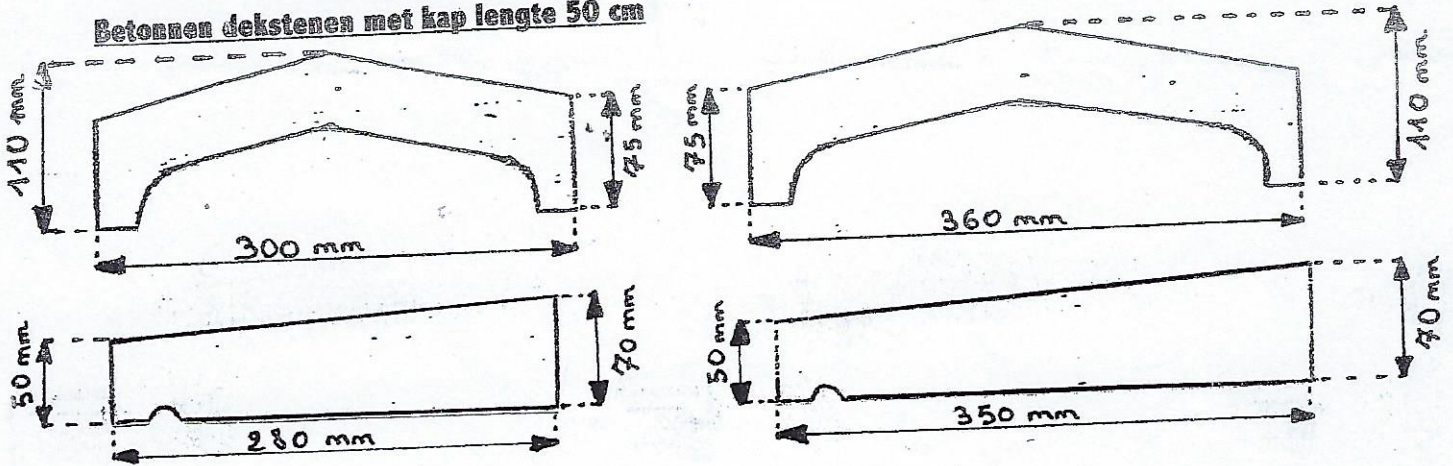

### Betonnen dekstenen met kap lengte 50 cm

### Betonnen muurplaten lengte 100cm zeer glad gewapend